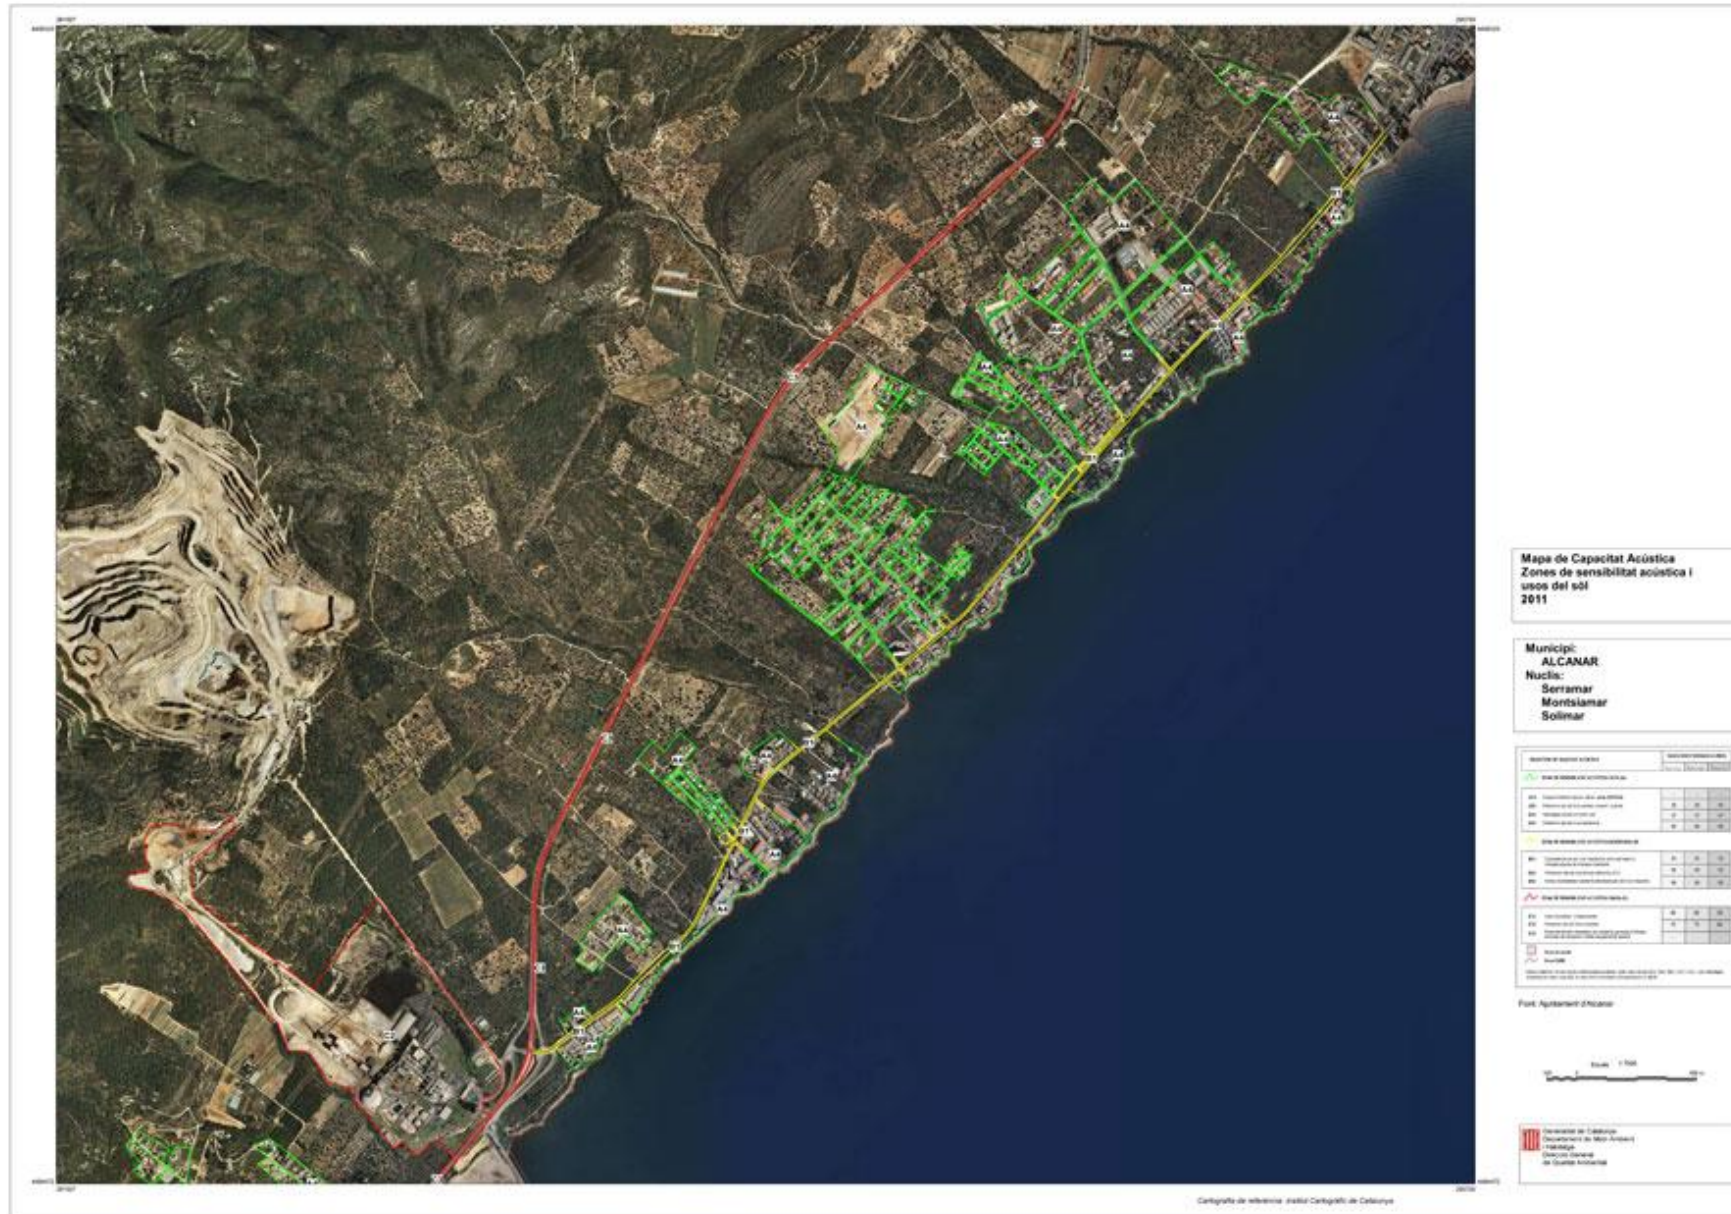

Mapa de Capacitaci3n Ac3stica Alcanar, n3cleo: Alcanar

Mapa de Capacitat Ac3stica  
Zones de sensibilitat ac3stica i  
usos del s3l  
2011

Municipi:  
**ALCANAR**  
Nucli:  
**Alcanar**

Tipus de zona	Superfície (m²)	Superfície (%)
<b>Zona de sensibilitat ac3stica alta</b>		
A1	1.200	10,0
A2	1.200	10,0
A3	1.200	10,0
A4	1.200	10,0
<b>Zona de sensibilitat ac3stica mitjana</b>		
B1	1.200	10,0
B2	1.200	10,0
B3	1.200	10,0
B4	1.200	10,0
<b>Zona de sensibilitat ac3stica baixa</b>		
C1	1.200	10,0
C2	1.200	10,0
C3	1.200	10,0
C4	1.200	10,0

Font: Ajuntament d'Alcanar

Departament de Catalunya  
Departament de Medi Ambient,  
i Habitatge  
Direcció General  
de Qualitat Urbana

Mapa de Capacitació Acústica Alcanar Platja, núcleos: Serramar, Montsiamar, Solimar

Mapa de Capacitaci3n Acústica Les Cases d'Alcanar, núcleos: les cases d'alcanar, Selleta